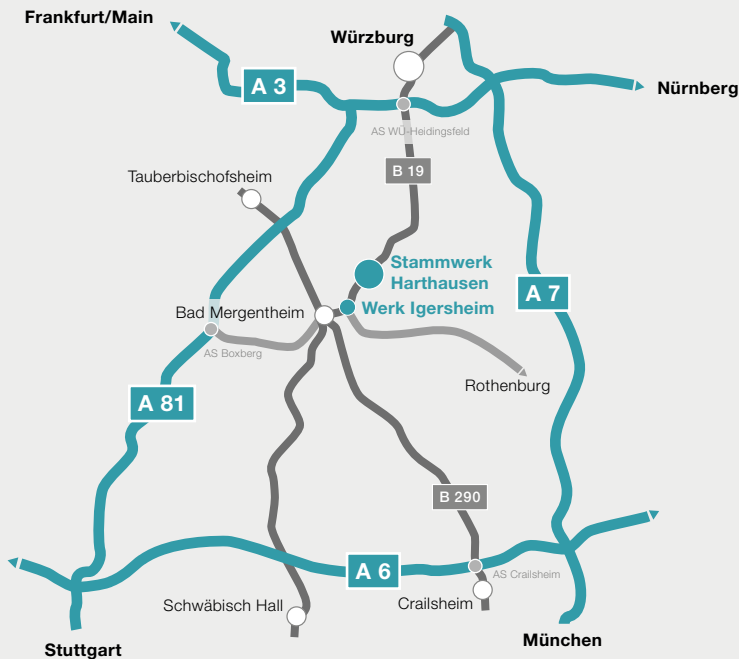

### Hauptsitz

Walter-Wittenstein-Straße 1 · 97999 Igersheim-Harthausen · Germany

### Mit dem Auto

**Über A3**, AS WÜ-Heidingsfeld auf die B19 Richtung Bad Mergentheim. Das Gewerbegebiet Harthausen liegt nach etwa 30 km auf der linken Seite.

**Über A81**, AS Boxberg Richtung Bad Mergentheim. In Bad Mergentheim auf die B19 Richtung Würzburg. Das Gewerbegebiet Harthausen liegt nach etwa 6 km auf der rechten Seite.

**Über A7 bzw. A6**, AS Crailsheim auf die B290 Richtung Bad Mergentheim. In Bad Mergentheim auf die B19 Richtung Würzburg. Das Gewerbegebiet Harthausen liegt nach etwa 6 km auf der rechten Seite.

**Anmeldung:** Der Empfang befindet sich an Tor 2.